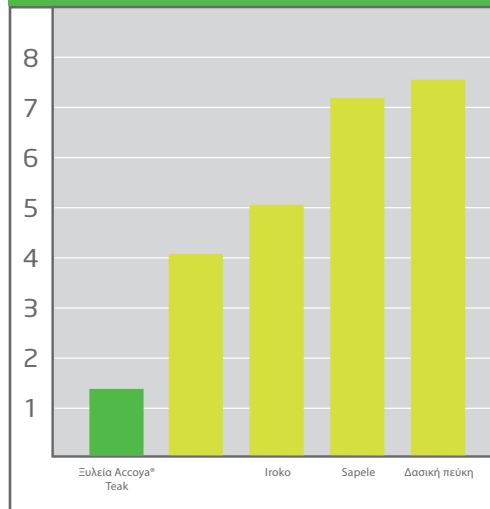

Εφαπτομενική ρίκνωση* (%)