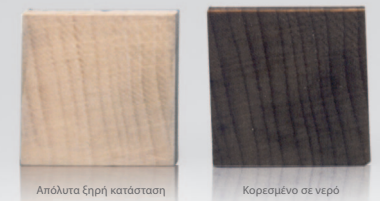

Μειωμένη διόγκωση

Ακετυλιωμένη ξυλεία *

Απόλυτα ξηρή κατάσταση

Κορεσμένο σε νερό